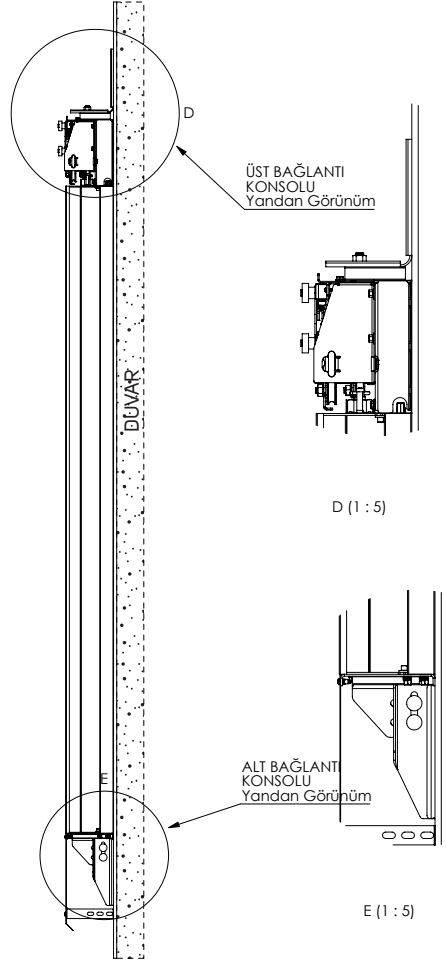

KEPiDOOR

ASANSÖR KAPI SİSTEMLERİ
ELEVATOR DOOR SYSTEMS

KURULUM *GUIDE*
KILAVUZU *INSTALLATION*

KEPi[®]
ELEVATOR SYSTEMS

KAT KAPILARI KASA MONTAJI

LANDING DOORS FRAME INSTALLATION

ALT VE ÜST BAĞLANTI İÇİN GEREKLİ MALZEMELER

	
MB Civata	Pul
12 Adet	12 Adet

KAT KAPISI KASALARIN DUVARA MONTAJI

LANDING DOORS FRAME INSTALLATION ON THE WALL

D (1 : 5)

E (1 : 5)

ALT BAĞLANTI İÇİN GEREKLİ MALZEMELER

		6 Adet		6 Adet
		6 Adet		6 Adet

ÜST BAĞLANTI İÇİN GEREKLİ MALZEMELER

		6 Adet		2 Adet
		6 Adet		2 Adet

KAT KAPISI ALÜMİNYUM EŞİKLERİN MONTAJI

LANDING DOORS ALUMINUM SILLS INSTALLATION

ÖNEŞİK SACI

BAĞLANTI İÇİN GEREKLİ MALZEMELER

	2 Adet		6 Adet
	6 Adet		4 Adet

KAT KAPISI KAT MEKANİZMASI MONTAJI

KAT MEKANİZMASI ETEK SACI MONTAJI

FLOOR MECHANISM SKIRT PANEL INSTALLATION

ETEK SACI BAĞLANTI İÇİN GEREKLİ MALZEMELER

	 M6	5 Adet
	 M6 Flanşlı Somun	5 Adet

2 Takım Etek Sacı Bağlantı Konsolu

KABİN KAPI MEKANİZMASININ KABİNE MONTAJI