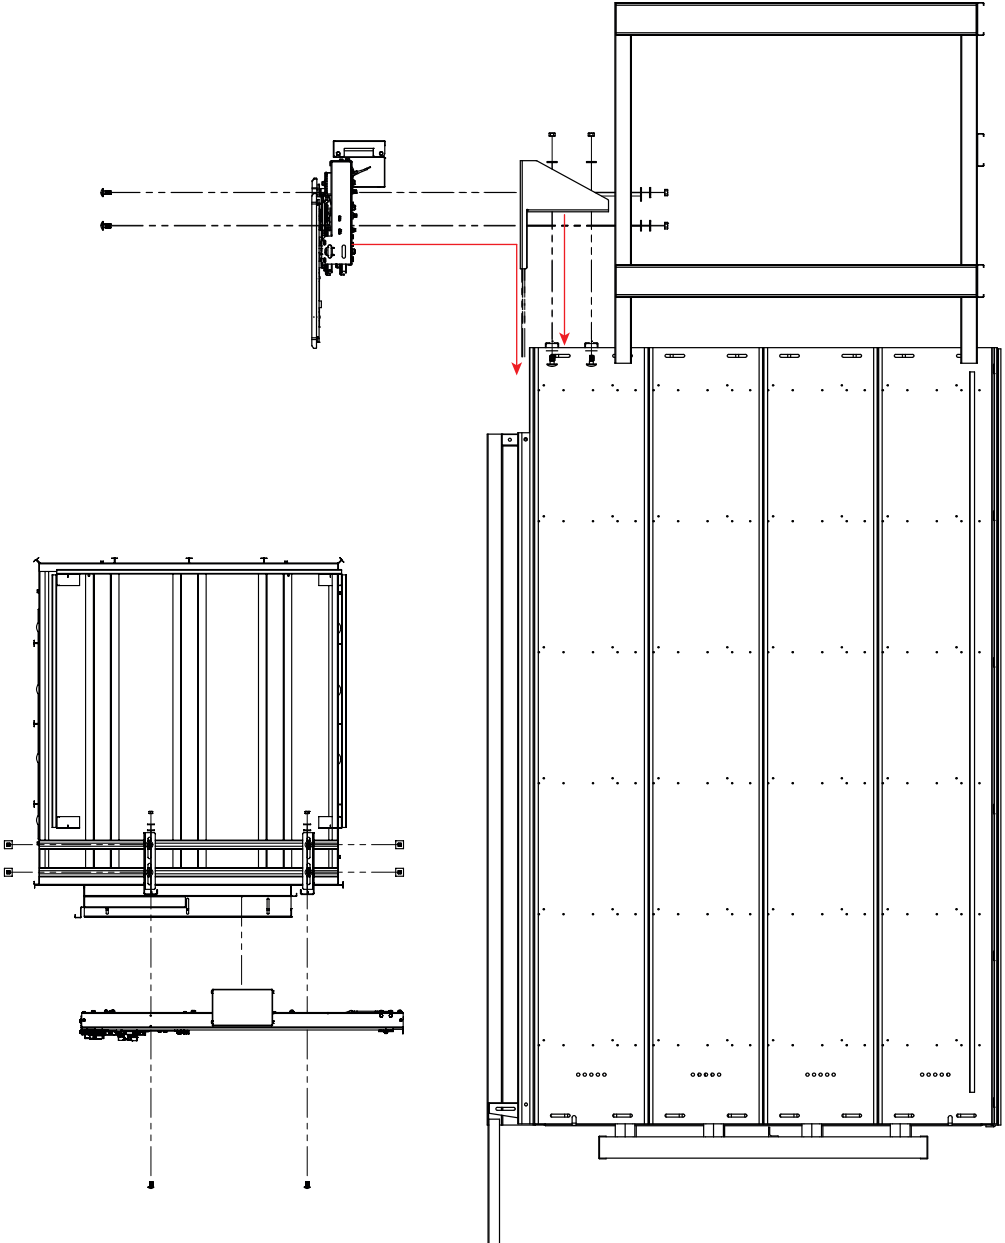

KABİN KAPI MEKANİZMASININ KABİNE MONTAJI

CABIN DOORS MECHANISM INSTALLATION ON THE CABIN