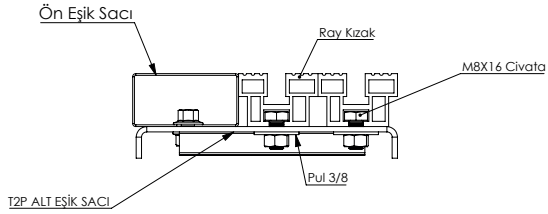

	
MB Civata	Pul
12 Adet	12 Adet

KAT KAPISI KASALARIN DUVARA MONTAJI

LANDING DOORS FRAME INSTALLATION ON THE WALL

D (1 : 5)

E (1 : 5)

ALT BAĞLANTI İÇİN GEREKLİ MALZEMELER

		6 Adet		6 Adet
		6 Adet		6 Adet

ÜST BAĞLANTI İÇİN GEREKLİ MALZEMELER

		6 Adet		2 Adet
		6 Adet		2 Adet

KAT KAPISI ALÜMİNYUM EŞİKLERİN MONTAJI

LANDING DOORS ALUMINUM SILLS INSTALLATION

ÖNEŞİK SACI

BAĞLANTI İÇİN GEREKLİ MALZEMELER

	2 Adet		6 Adet
	6 Adet		4 Adet

KAT KAPISI KAT MEKANİZMASI MONTAJI