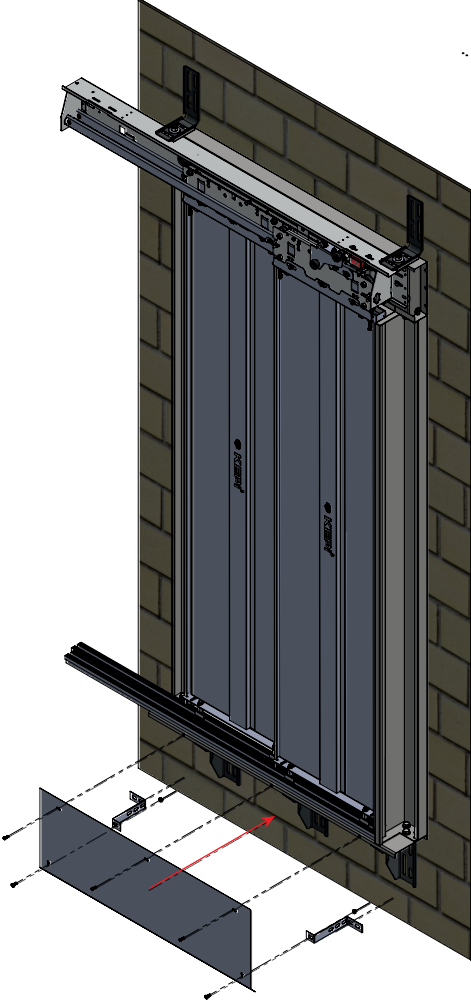

LANDING DOORS ALUMINUM SILLS INSTALLATION

BAĞLANTI İÇİN GEREKLİ MALZEMELER

M8 Flanşlı Vida

4 adet

KAT KAPISI KAT MEKANİZMASI MONTAJI

LANDING DOORS MECHANISM INSTALLATION

PANEL MONTAJI

PANEL INSTALLATION

KAT MEKANİZMASI ETEK SACI MONTAJI

FLOOR MECHANISM SKIRT PANEL INSTALLATION

ETEK SACI BAĞLANTI İÇİN GEREKLİ MALZEMELER

	 M6	5 Adet
	 M6 Flanşlı Somun	5 Adet

2 Takım Etek Sacı Bağlantı Konsolu

KABİN KAPI MEKANİZMASININ KABİNE MONTAJI