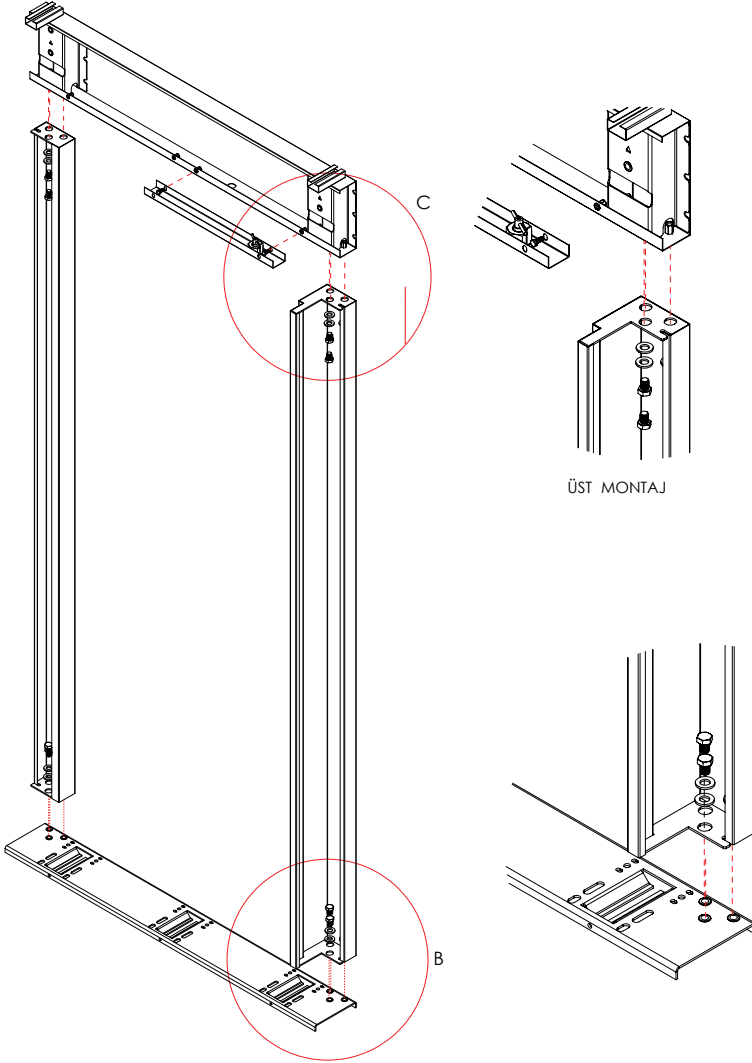

KEPiDOOR

ASANSÖR KAPI SİSTEMLERİ
ELEVATOR DOOR SYSTEMS

KURULUM *GUIDE*
KILAVUZU *INSTALLATION*

KEPi[®]
ELEVATOR SYSTEMS

KAT KAPILARI KASA MONTAJI

LANDING DOORS FRAME INSTALLATION

ALT VE ÜST BAĞLANTI İÇİN GEREKLİ MALZEMELER

	
MB Civata	Pul
12 Adet	12 Adet

KAT KAPISI KASALARIN DUVARA MONTAJI

LANDING DOORS FRAME INSTALLATION ON THE WALL

D (1 : 5)

E (1 : 5)

ALT BAĞLANTI İÇİN GEREKLİ MALZEMELER

		6 Adet		6 Adet
		6 Adet		6 Adet

ÜST BAĞLANTI İÇİN GEREKLİ MALZEMELER

KAT MEKANİZMASI ETEK SACI MONTAJI

FLOOR MECHANISM SKIRT PANEL INSTALLATION

ETEK SACI BAĞLANTI İÇİN GEREKLİ MALZEMELER

	 M6	5 Adet
	 M6 Flanşlı Somun	5 Adet

2 Takım Etek Sacı Bağlantı Konsolu

KABİN KAPI MEKANİZMASININ KABİNE MONTAJI

LANDING - CABIN DOORS WORKING DISTANCE