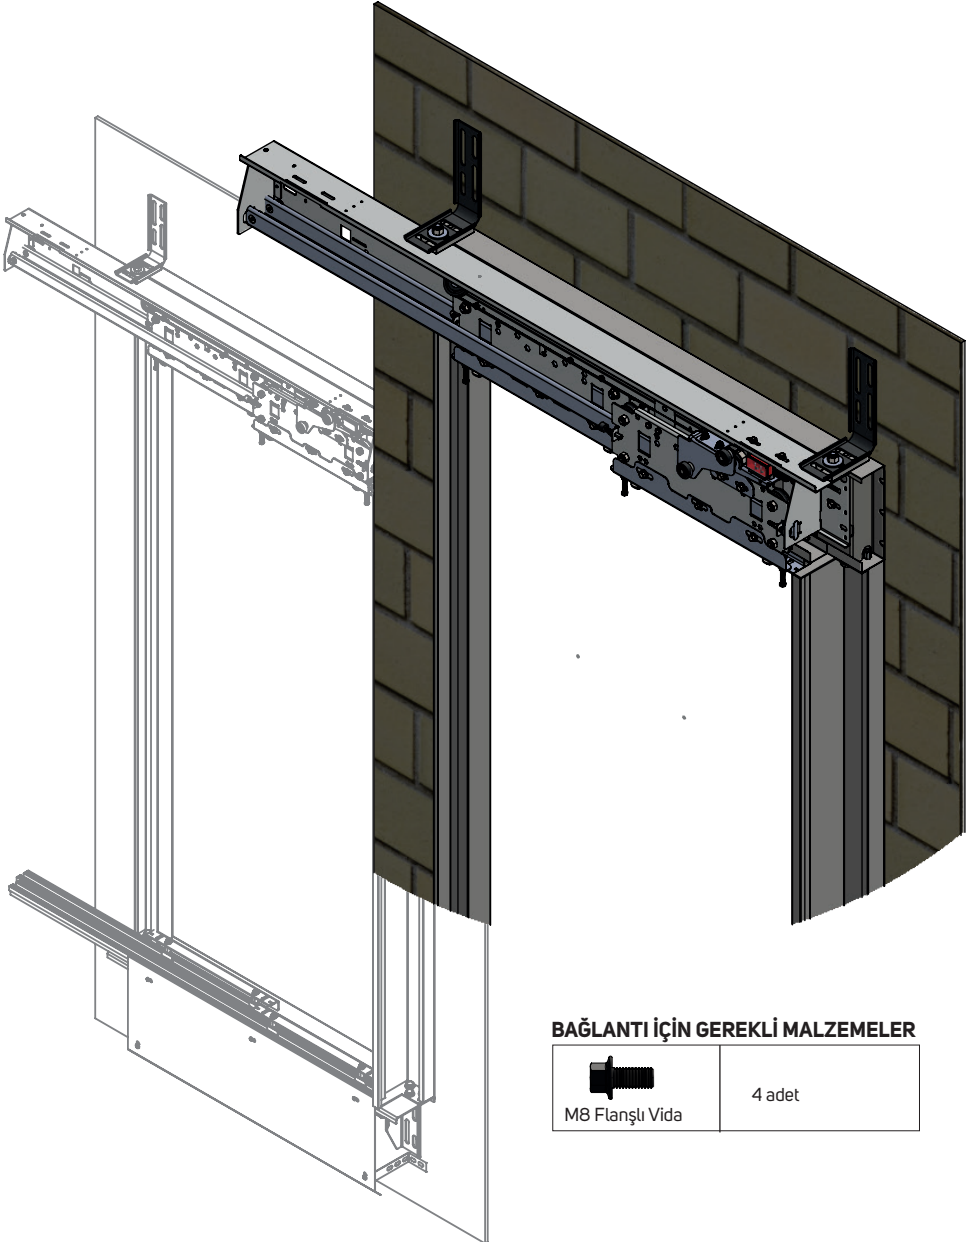

		6 Adet		2 Adet
		6 Adet		2 Adet

KAT KAPISI ALÜMİNYUM EŞİKLERİN MONTAJI

LANDING DOORS ALUMINUM SILLS INSTALLATION

ÖNEŞİK SACI

BAĞLANTI İÇİN GEREKLİ MALZEMELER

	2 Adet		6 Adet
	6 Adet		4 Adet

KAT KAPISI KAT MEKANİZMASI MONTAJI

LANDING DOORS ALUMINUM SILLS INSTALLATION

BAĞLANTI İÇİN GEREKLİ MALZEMELER

M8 Flanşlı Vida

4 adet

KAT KAPISI KAT MEKANİZMASI MONTAJI

LANDING DOORS MECHANISM INSTALLATION

PANEL MONTAJI

PANEL INSTALLATION