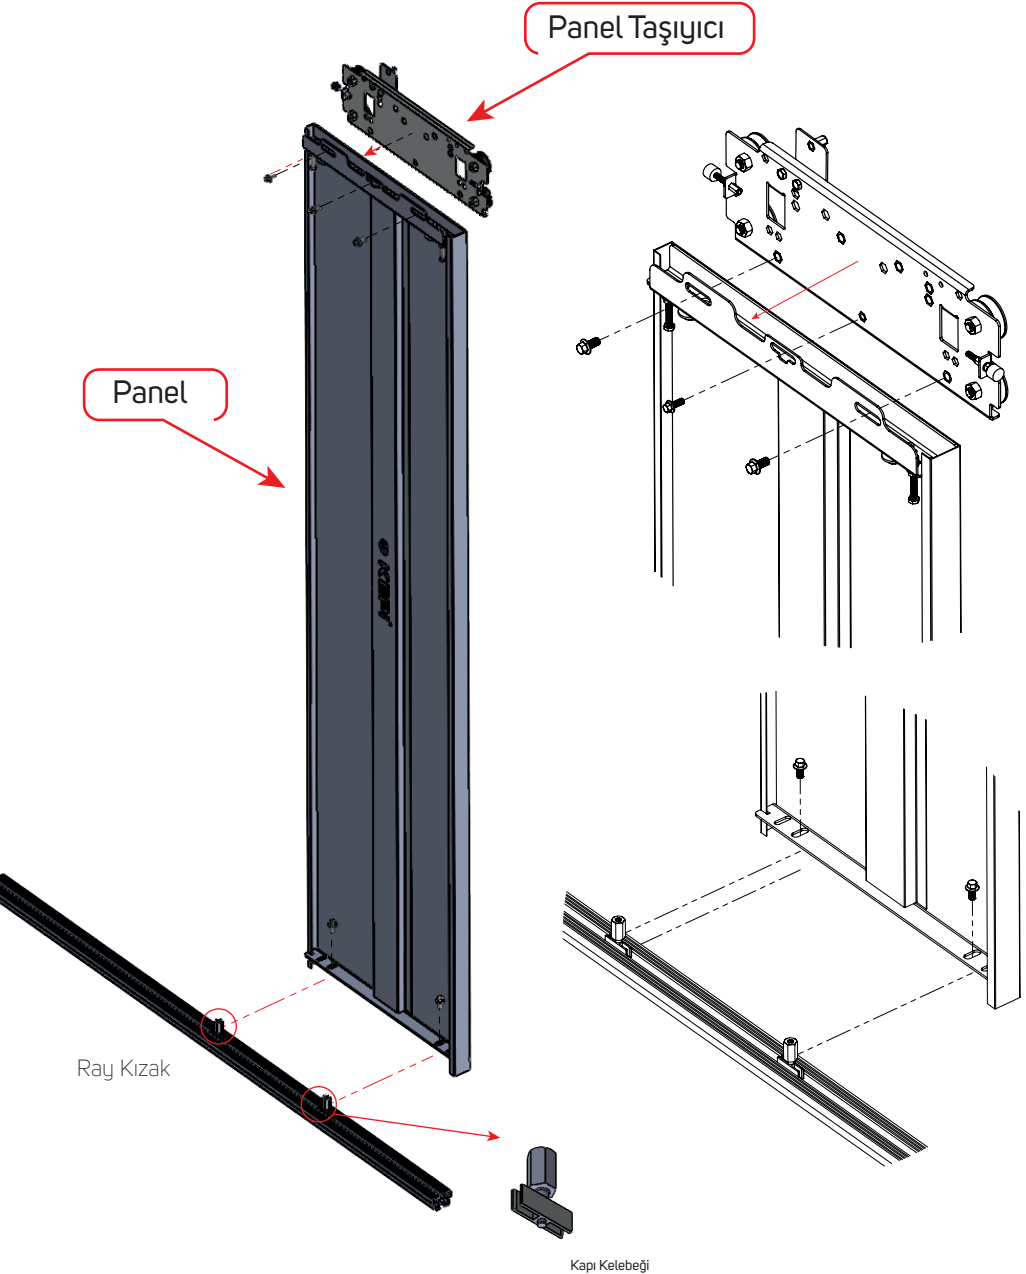

LANDING DOORS ALUMINUM SILLS INSTALLATION

BAĞLANTI İÇİN GEREKLİ MALZEMELER

M8 Flanşlı Vida

4 adet

KAT KAPISI KAT MEKANİZMASI MONTAJI

LANDING DOORS MECHANISM INSTALLATION

PANEL MONTAJI

PANEL INSTALLATION

KAT MEKANİZMASI ETEK SACI MONTAJI

FLOOR MECHANISM SKIRT PANEL INSTALLATION

ETEK SACI BAĞLANTI İÇİN GEREKLİ MALZEMELER

	 M6	5 Adet
	 M6 Flanşlı Somun	5 Adet

2 Takım Etek Sacı Bağlantı Konsolu

KABİN KAPI MEKANİZMASININ KABİNE MONTAJI