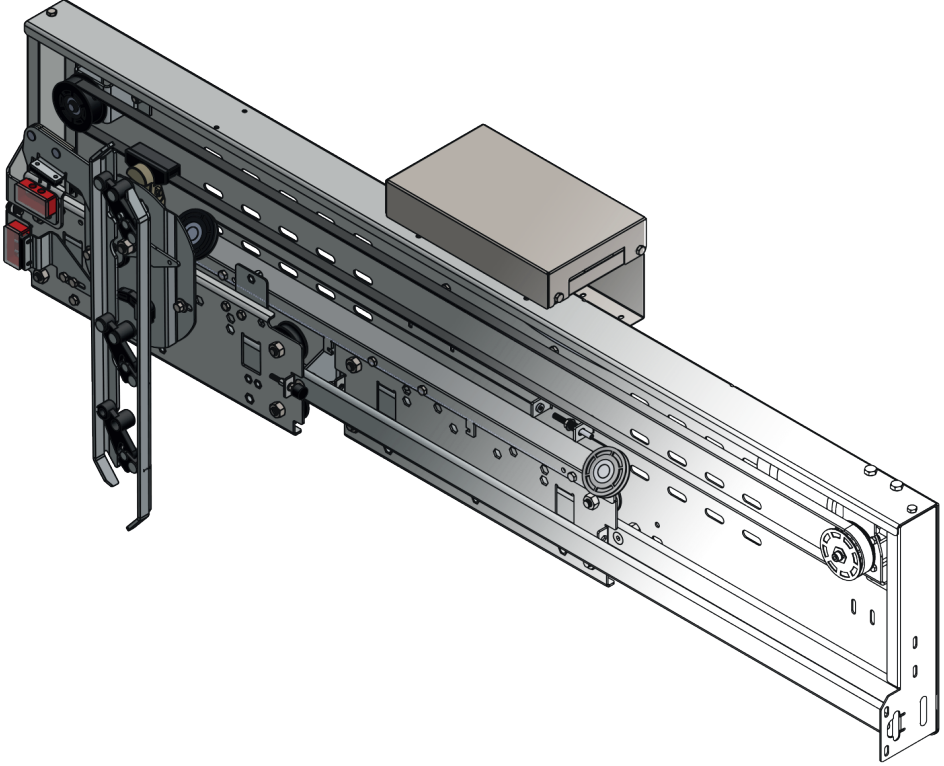

KABİN KAPI MEKANİZMASININ KABİNE MONTAJI

CABIN DOORS MECHANISM INSTALLATION ON THE CABIN

KABİN MEKANİZMASI - KABİN BAĞLANTISI İÇİN GEREKLİ MALZEMELER

		8 Adet		8 Adet
2 Adet Sağ- ve Sol Büküm Mekanizma Bağlantı Konsolu		8 Adet		8 Adet
	----- Pul		Kare Pul