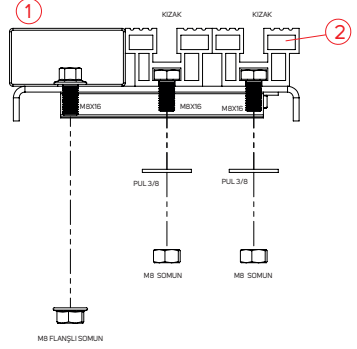

	
MB Civata	Pul
12 Adet	12 Adet

KAT KAPISI KASALARIN DUVARA MONTAJI

LANDING DOORS FRAME INSTALLATION ON THE WALL

D (1 : 5)

E (1 : 5)

ALT BAĞLANTI İÇİN GEREKLİ MALZEMELER

		6 Adet		6 Adet
		6 Adet		6 Adet

ÜST BAĞLANTI İÇİN GEREKLİ MALZEMELER

		6 Adet		2 Adet
		6 Adet		2 Adet

KAT KAPISI ALÜMİNYUM EŞİKLERİN MONTAJI

LANDING DOORS ALUMINUM SILLS INSTALLATION

ÖNEŞİK SACI

BAĞLANTI İÇİN GEREKLİ MALZEMELER

	2 Adet		6 Adet
	6 Adet		4 Adet

KAT KAPISI KAT MEKANİZMASI MONTAJI