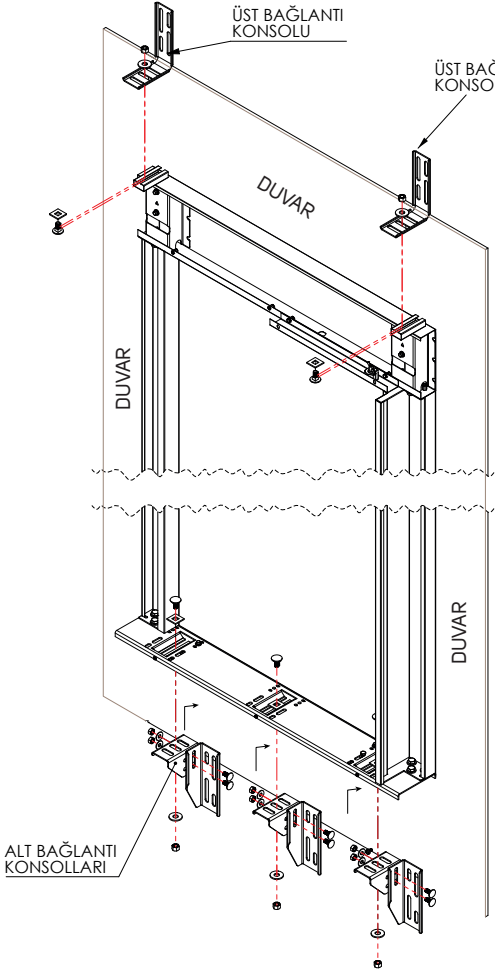

KEPiDOOR

ASANSÖR KAPI SİSTEMLERİ
ELEVATOR DOOR SYSTEMS

KURULUM *GUIDE*
KILAVUZU *INSTALLATION*

KEPi[®]
ELEVATOR SYSTEMS

KAT KAPILARI KASA MONTAJI

LANDING DOORS FRAME INSTALLATION

ALT VE ÜST BAĞLANTI İÇİN GEREKLİ MALZEMELER

	
MB Civata	Pul
12 Adet	12 Adet

KAT KAPISI KASALARIN DUVARA MONTAJI

LANDING DOORS FRAME INSTALLATION ON THE WALL

D (1 : 5)

E (1 : 5)

ALT BAĞLANTI İÇİN GEREKLİ MALZEMELER

		6 Adet		6 Adet
		6 Adet		6 Adet

ÜST BAĞLANTI İÇİN GEREKLİ MALZEMELER

		6 Adet		2 Adet
		6 Adet		2 Adet

KAT KAPISI ALÜMİNYUM EŞİKLERİN MONTAJI

LANDING DOORS ALUMINUM SILLS INSTALLATION

ÖNEŞİK SACI

BAĞLANTI İÇİN GEREKLİ MALZEMELER

	2 Adet		6 Adet
	6 Adet		4 Adet

KAT KAPISI KAT MEKANİZMASI MONTAJI

KAT MEKANİZMASI ETEK SACI MONTAJI

FLOOR MECHANISM SKIRT PANEL INSTALLATION

ETEK SACI BAĞLANTI İÇİN GEREKLİ MALZEMELER

	 M6	5 Adet
	 M6 Flanşlı Somun	5 Adet

2 Takım Etek Sacı Bağlantı Konsolu

KABİN KAPI MEKANİZMASININ KABİNE MONTAJI