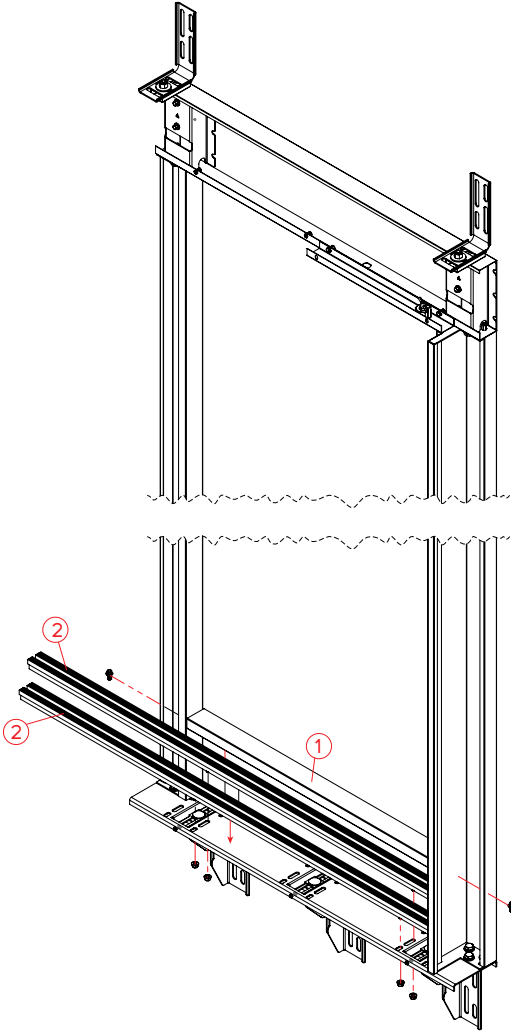

	
MB Civata	Pul
12 Adet	12 Adet

KAT KAPISI KASALARIN DUVARA MONTAJI

LANDING DOORS FRAME INSTALLATION ON THE WALL

D (1 : 5)

E (1 : 5)

ALT BAĞLANTI İÇİN GEREKLİ MALZEMELER

		6 Adet		6 Adet
		6 Adet		6 Adet

ÜST BAĞLANTI İÇİN GEREKLİ MALZEMELER

		6 Adet		2 Adet
		6 Adet		2 Adet

KAT KAPISI ALÜMİNYUM EŞİKLERİN MONTAJI

LANDING DOORS ALUMINUM SILLS INSTALLATION

ÖNEŞİK SACI

BAĞLANTI İÇİN GEREKLİ MALZEMELER

	2 Adet		6 Adet
	6 Adet		4 Adet

KAT KAPISI KAT MEKANİZMASI MONTAJI