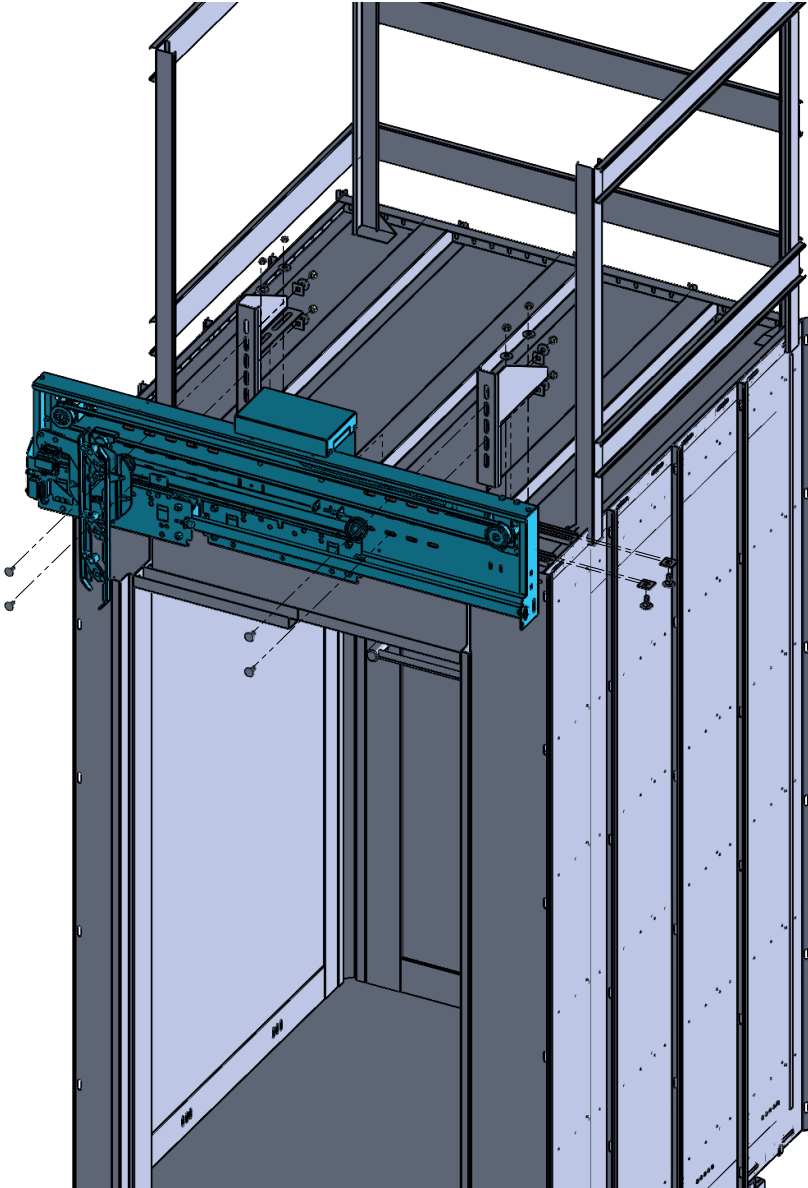

KAT MEKANİZMASI ETEK SACI MONTAJI

FLOOR MECHANISM SKIRT PANEL INSTALLATION

ETEK SACI BAĞLANTI İÇİN GEREKLİ MALZEMELER

	 M6	5 Adet
	 M6 Flanşlı Somun	5 Adet

2 Takım Etek Sacı Bağlantı Konsolu

KABİN KAPI MEKANİZMASININ KABİNE MONTAJI

CABIN DOORS MECHANISM INSTALLATION ON THE CABIN

KABİN MEKANİZMASI - KABİN BAĞLANTISI İÇİN GEREKLİ MALZEMELER

		8 Adet		8 Adet
2 Adet Sağ- ve Sol Büküm Mekanizma Bağlantı Konsolu		8 Adet		8 Adet
	----- Pul		Kare Pul	

KABİN KAPI MEKANİZMASININ KABİNE MONTAJI

CABIN DOORS MECHANISM INSTALLATION ON THE CABIN

KABİN KAPI MEKANİZMASININ KABİNE MONTAJI

CABIN DOORS MECHANISM INSTALLATION ON THE CABIN

KABİN KAPISI - KAT KAPISI ÇALIŞMA ARALIĞI

LANDING - CABIN DOORS WORKING DISTANCE