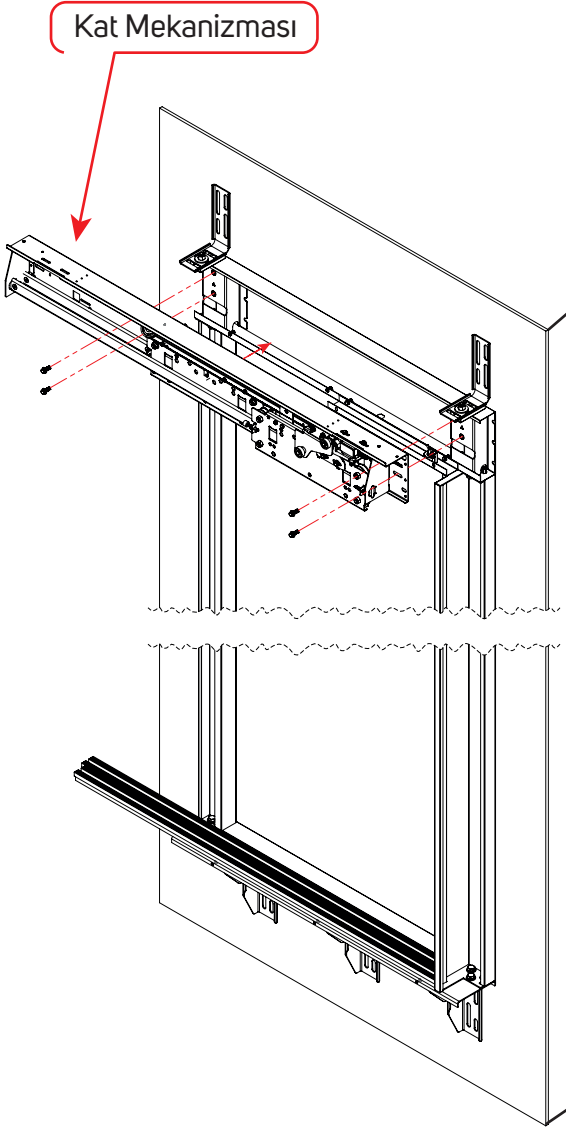

LANDING DOORS ALUMINUM SILLS INSTALLATION

BAĞLANTI İÇİN GEREKLİ MALZEMELER

M8 Flanşlı Vida

4 adet

KAT KAPISI KAT MEKANİZMASI MONTAJI

LANDING DOORS MECHANISM INSTALLATION

PANEL MONTAJI

PANEL INSTALLATION

KAT MEKANİZMASI ETEK SACI MONTAJI

FLOOR MECHANISM SKIRT PANEL INSTALLATION

ETEK SACI BAĞLANTI İÇİN GEREKLİ MALZEMELER

	 M6	5 Adet
	 M6 Flanşlı Somun	5 Adet

2 Takım Etek Sacı Bağlantı Konsolu

KABİN KAPI MEKANİZMASININ KABİNE MONTAJI